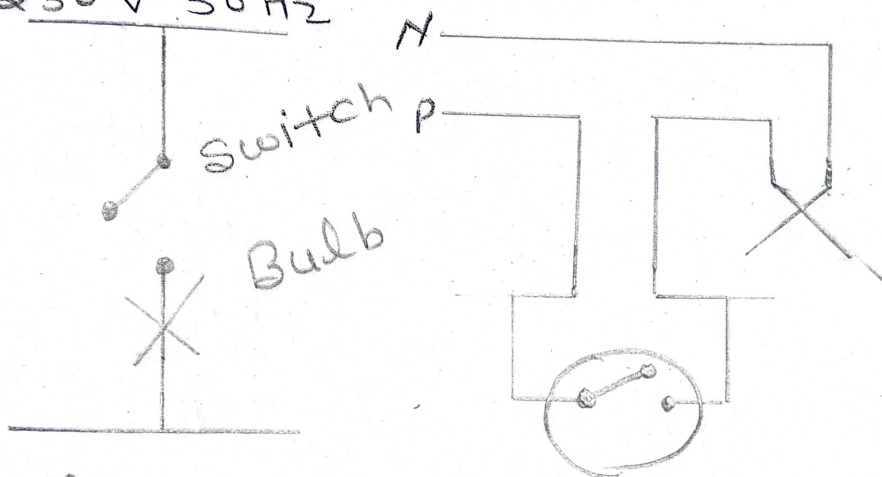

Answer-no-1

एक गतिच्य आण एक स्थान सें कंट्रोल
 लाइट पाइन्ट बल्ब था इन्चु हेतु
 सर्किट व्यवस्था का योजना मल्टी लाइन
 वायटिंग तथा सिंगल लाइन वायटिंग में
 प्रदर्शित हई

230V 50Hz

मौजक चित्र

मल्टीलाइन वायटिंग

सिंगल लाइन वायटिंग