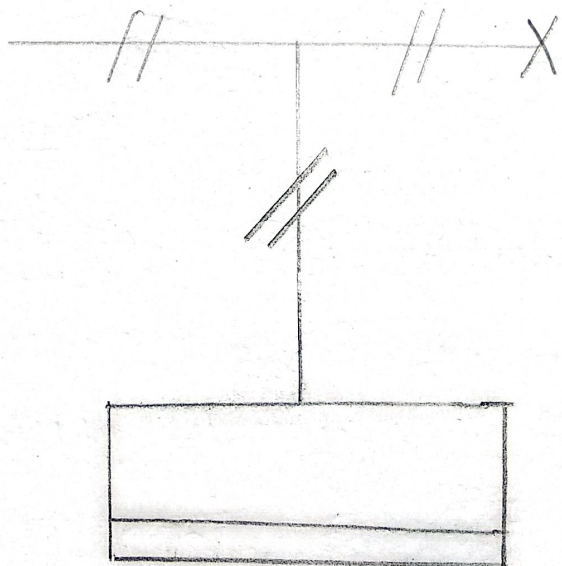

Answer-no-1

एक गतिच्य आण एक स्थान सें कंट्रोल
 लाइट पाइन्ट बल्ब था इन्चु हेतु
 सर्किट व्यवस्था का योजना मल्टी लाइन
 वायटिंग तथा सिंगल लाइन वायटिंग में
 प्रदर्शित हई

230V 50Hz

मौजक चित्र

मल्टीलाइन वायटिंग

सिंगल लाइन वायटिंग